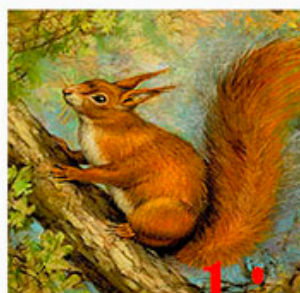

disegnare gli Animali

Inizio del corso: giovedì 12 *Marzo* - si concluderà il 14 *Maggio*

Orario: 15.00-17.00 e/o 17.30-19.30

Presso: la sede del Circolo Dipendenti Universitari, Via Taddeo Alderotti 93 – Firenze

Durata: 10 lezioni di 2 ore ciascuna, una volta a settimana

Motivazioni e finalità: Il corso è studiato sia per principianti sia per esperti. Tutti potranno disegnare, basterà avere pazienza, costanza e sarà possibile divertirsi con il tempo vi stupirete nel vedere le figure mature riprodotte.

Per superare questa sfida con voi stessi sarete seguiti da Beatrice Barni Scultrice diplomata all'Accademia di Belle Arti di Firenze da anni conduttrice dei corsi del **GRUPPO ARTI FIGURATIVE** del Circolo Dipendenti Universitari

Costo: € 60 per chi non è già socio del Circolo sarà necessaria l'iscrizione di 15 €.

Materiali Utili

1. Blocco da disegno carta liscia 33x48 cm grammatura 220 gr/m2
2. Matite HB; F; 2B; 3B;
3. gomma e gomma pane

**C o m u n i c a t e l e v o s t r e
p r e f e r e n z e a :**

Beatrice Barni 330402650 beabarn@tin.it